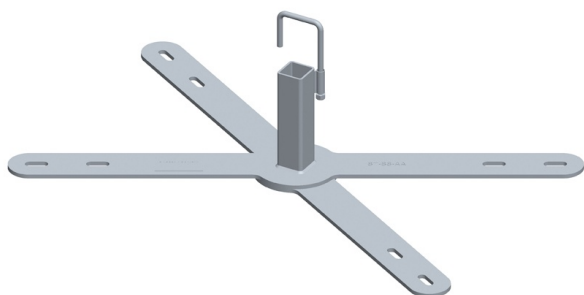

## Fiche technique

Réf. 030132

Fixation terrasse pour potelet 30mm x 30mm spécial  
bac à tasseaux

Les gardes-corps se fixent en rive ou en bas de toit et reçoivent les accessoires de sécurité (lisses, plinthes, filets) pour constituer une protection complète.

**LES + PRODUIT**

Peut se poser directement du toit avec un équipement de protection individuelle

Poids léger qui permet une réduction des troubles musculo-squelettiques

Coût d'investissement faible

Temps de pose faible

Encombrement faible

**CARACTERISTIQUES**

Longueur produit (mm)	800
Largeur produit (mm)	120
Hauteur produit (mm)	200
Poids produit (kg)	0

**Descriptif technique**

Protection collective périphérique temporaire bas de toit et rive espacé de 3m maxi

Poids : Léger

Chantier neuf et rénovation avec une pente de 10° maximum

Point d'ancrage : Par vis

Positionnement sur tasseaux

**Actions :** Travailler en sécurité

**Métiers :** Ardoise / Charpente / Métal / Tuile